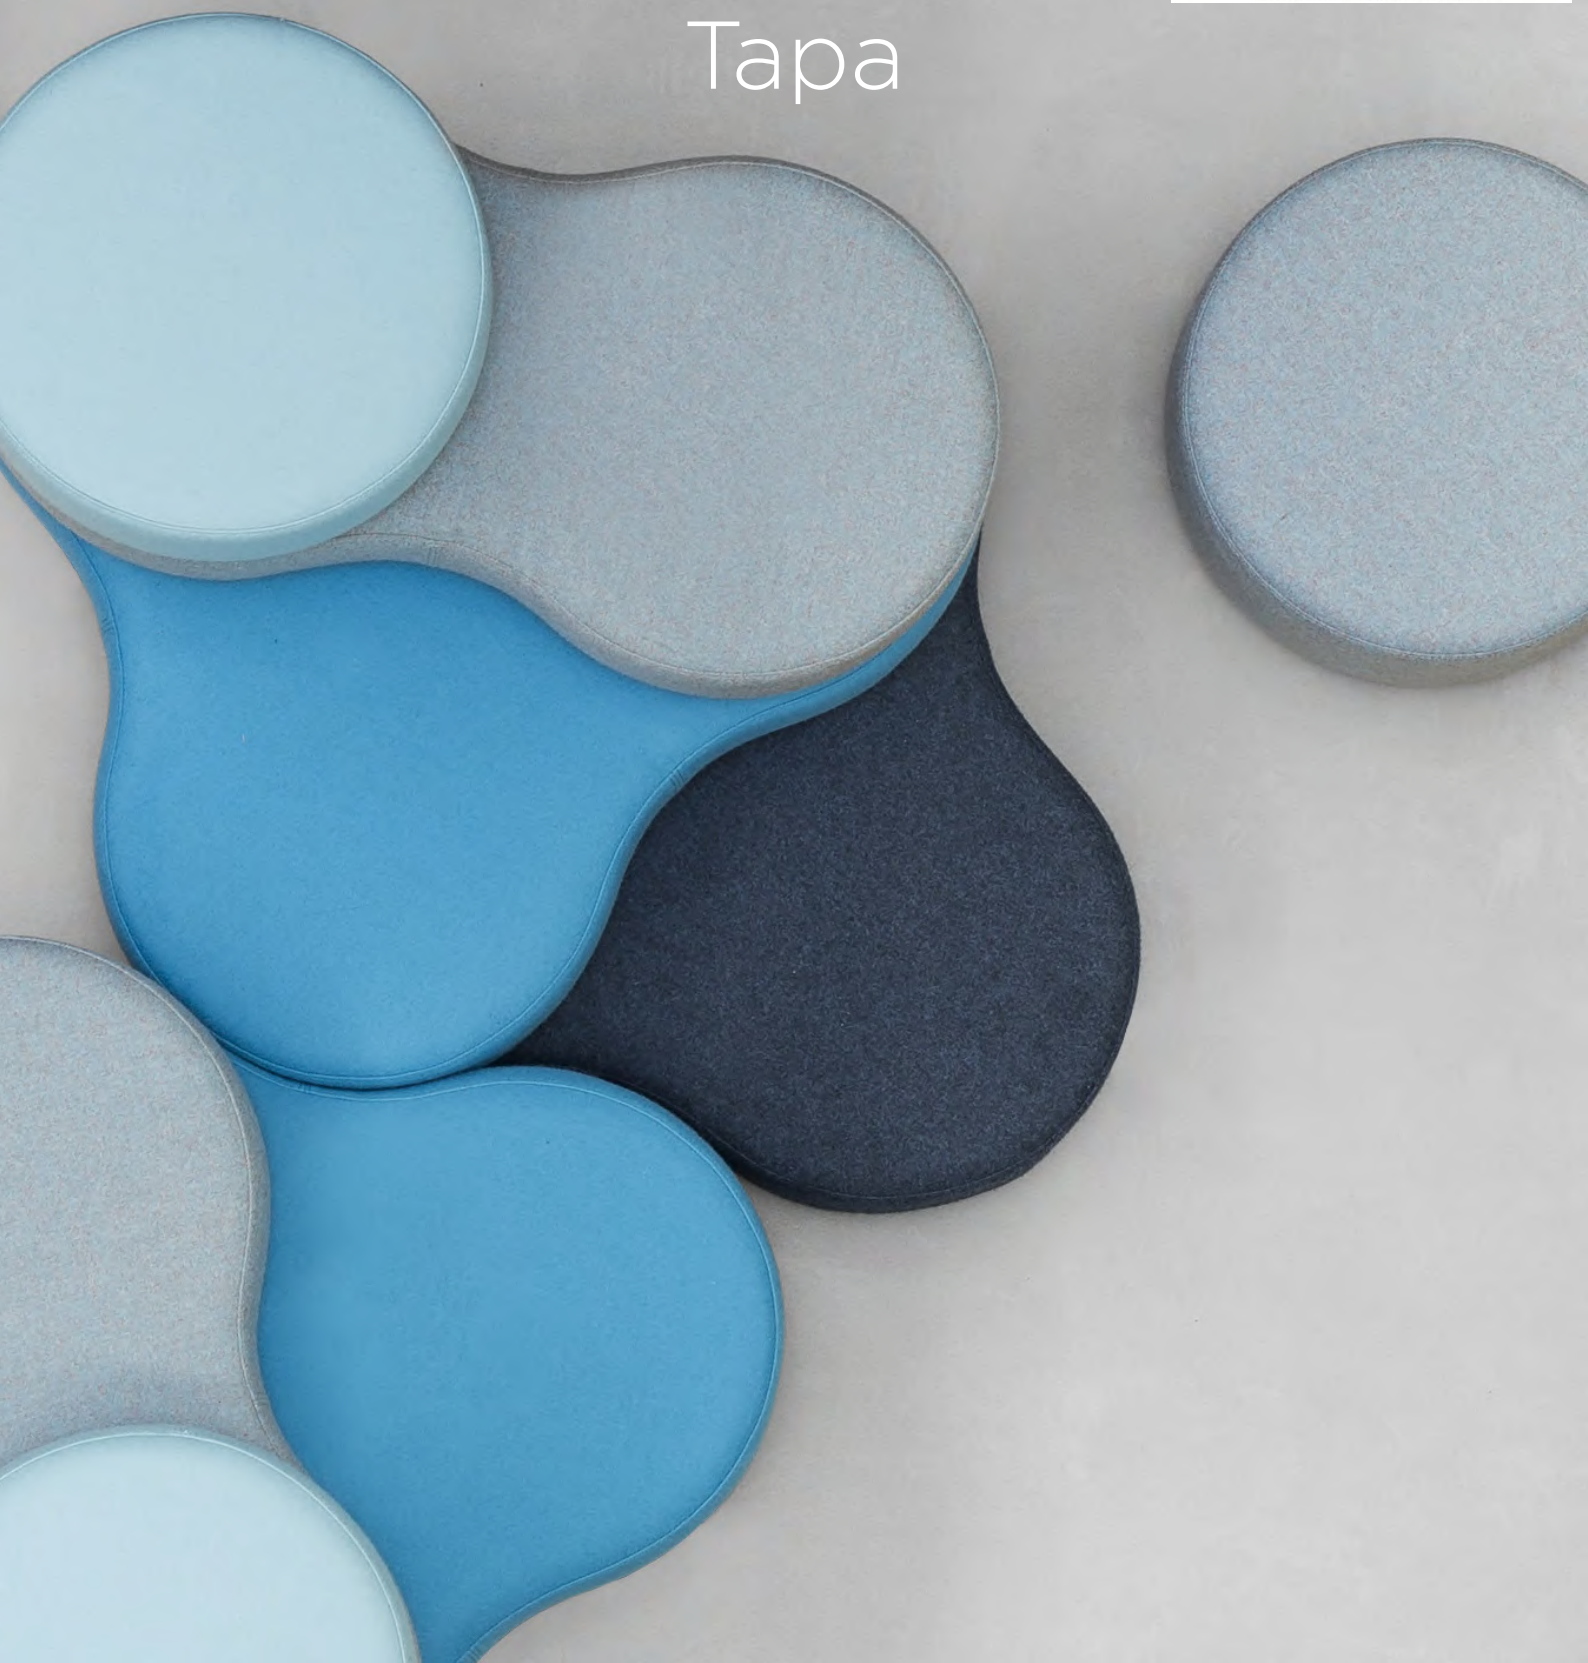

Nowy Styl Group

ELCOND®

PISARNIŠKO POHIŠTVO

ELCOND d.o.o., Celovška 150, 1000 Ljubljana

T: 01 583 73 73 E: info@elcond.si

www.elcond.si

Tapa