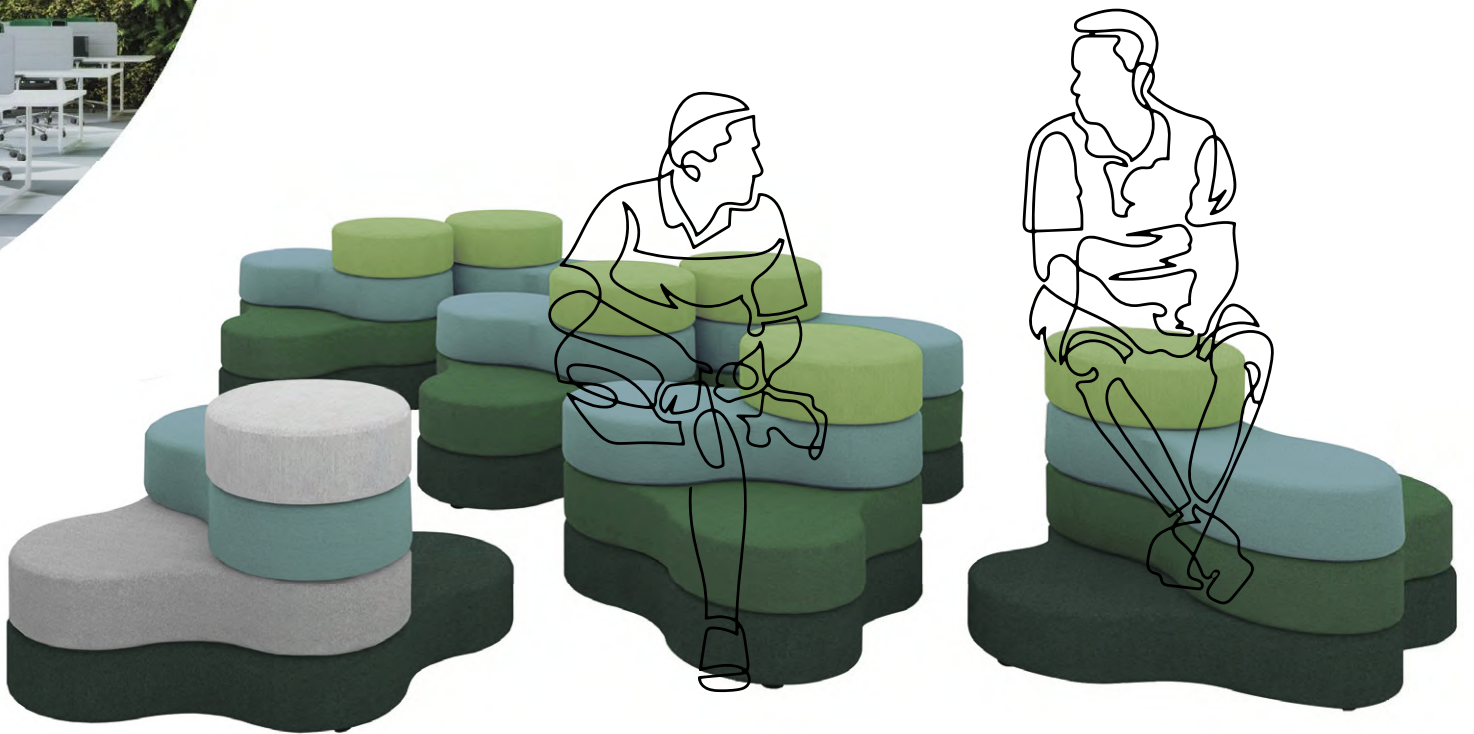

En s'ajustant contre votre dos, vos épaules et vos bras, Tapa vous permet de se détacher de l'atmosphère qui vous entoure en vous apportant une sensation de bien-être. En effet, son mécanisme permet le pivot du second et du troisième niveau des poufs.

Seulement sept secondes suffisent pour faire une bonne impression. C'est pourquoi l'espace d'accueil d'une entreprise ne doit pas être négligé ! De plus, un espace de bureau bien aménagé permet d'exprimer les valeurs et l'histoire d'une entreprise. Avec sa forme sculpturale, Tapa inspire modernité et flexibilité.

many
la rencontre

Tapa's informal look creates a friendly atmosphere and unleashes imagination and the courage to share it. With the modular design of the poufs, you can change configurations and layouts, while the set can be used by several people. Because modern offices are meeting spaces more than anything else.

De nos jours, les bureaux sont avant tout des espaces de réunion. Ces rencontres nécessitent une atmosphère bienveillante que l'aspect informel de Tapa contribue à créer en plus d'encourager les échanges et de libérer l'imagination. La structure modulaire de ses poufs permet de modifier leur configuration et disposition, tout en restant disponibles pour plusieurs utilisateurs.