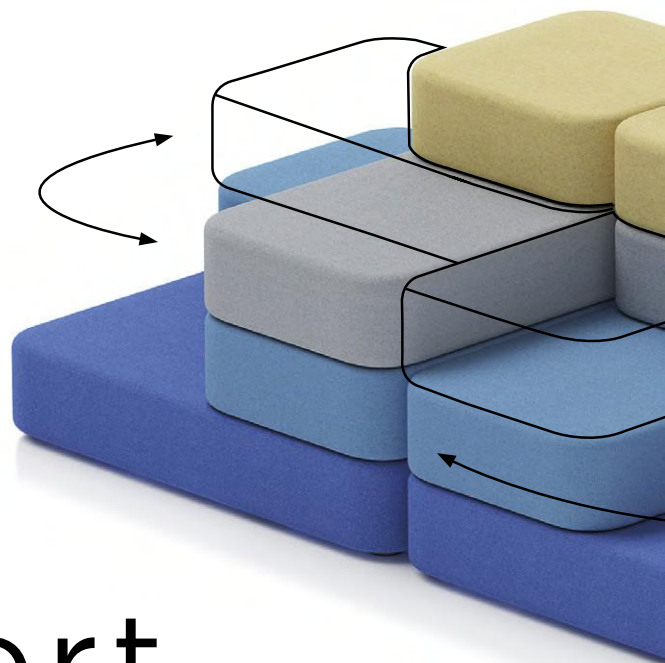

The world of Mac Stopa's designs goes by different rules: colour, organic shapes and three-dimensionality. The designer knows that when an office takes on colour, courage enters the scene. Because colour is energy, and that is why Stopa has designed the Tapa: to offer as many colour options as possible.

L'univers des projets de Mac Stopa est régi selon des codes différents : la prédominance des couleurs, les formes organiques et la tridimensionnalité. Pour ce designer, un espace de bureau rempli de couleurs renforcera le courage de l'utilisateur car elles représentent l'énergie. C'est pourquoi il a conçu Tapa avec le maximum de choix de nuances de couleur.

colour is energy
la couleur apporte l'énergie

DESIGNED by
Mac Stopa

comfort
movement
le confort du mouvement

With a rotational mechanism, the second and third levels of the poufs can move, so you can adjust the Tapa to your back, shoulders and arms. This will give you a sense of pleasant comfort and detachment from the world around you.

En s'ajustant contre votre dos, vos épaules et vos bras, Tapa vous permet de se détacher de l'atmosphère qui vous entoure en vous apportant une sensation de bien-être. En effet, son mécanisme permet le pivot du second et du troisième niveau des poufs.