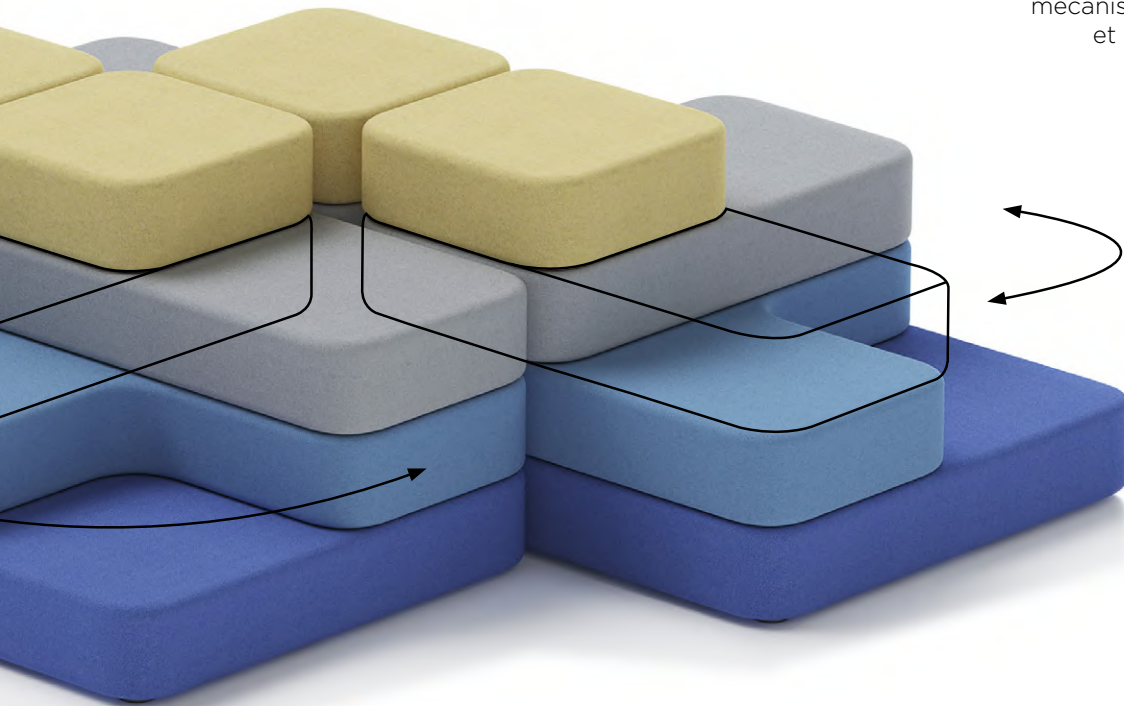

The world of Mac Stopa's designs goes by different rules: colour, organic shapes and three-dimensionality. The designer knows that when an office takes on colour, courage enters the scene. Because colour is energy, and that is why Stopa has designed the Tapa: to offer as many colour options as possible.

L'univers des projets de Mac Stopa est régi selon des codes différents : la prédominance des couleurs, les formes organiques et la tridimensionnalité. Pour ce designer, un espace de bureau rempli de couleurs renforcera le courage de l'utilisateur car elles représentent l'énergie. C'est pourquoi il a conçu Tapa avec le maximum de choix de nuances de couleur.

colour is energy
la couleur apporte l'énergie

DESIGNED by
Mac Stopa

comfort
movement
le confort du mouvement

With a rotational mechanism, the second and third levels of the poufs can move, so you can adjust the Tapa to your back, shoulders and arms. This will give you a sense of pleasant comfort and detachment from the world around you.

En s'ajustant contre votre dos, vos épaules et vos bras, Tapa vous permet de se détacher de l'atmosphère qui vous entoure en vous apportant une sensation de bien-être. En effet, son mécanisme permet le pivot du second et du troisième niveau des poufs.